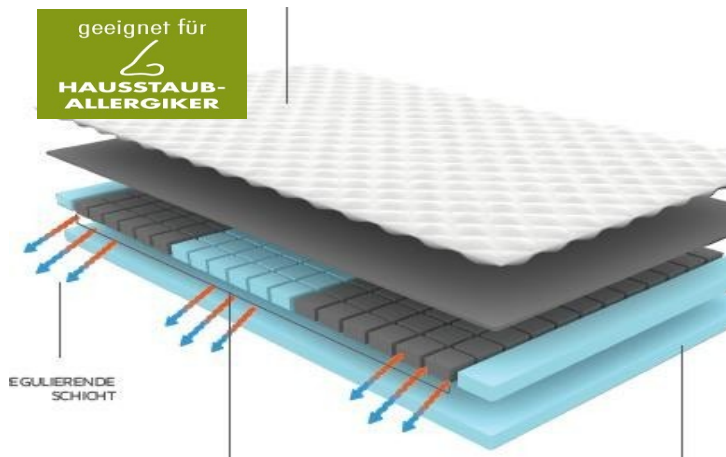

Hans Janssen
Sohlweg 71
41372 Niederkrüchten (Deutschland)
Gewerbegebiet Dam

Tel: +49(0)21639519288
Handy Deutschland +49(0)17678148235

Mobiel Niederlande: +31 (0) 63037 35 65

Angebot 06-2022

MULTI-FLEX Topper Premiumhöhe: 8,0 cm

Bezugstoff: hochwertiges und klimaregulierendes Doppeltuch mit Wabenoptik, 100% PES unverstept, mit seitlichem Klimaband, abnehmbar und waschbar

Kern: 100% Komfort-Schaum mit 3 Zonen-Technologie

Verpackung: Polybeutel mit Einleger

Größe	80 x 200 cm	VE 1 Stück	189,00 €
Größe	90 x 200 cm	VE 1 Stück	189,00 €
Größe	100 x 200 cm	VE 1 Stück	€anfrage
Größe	140 x 200 cm	VE 1 Stück	€anfrage
Größe	180 x 200 cm	VE 1 Stück	€anfrage

Lieferung: excl versandkosten