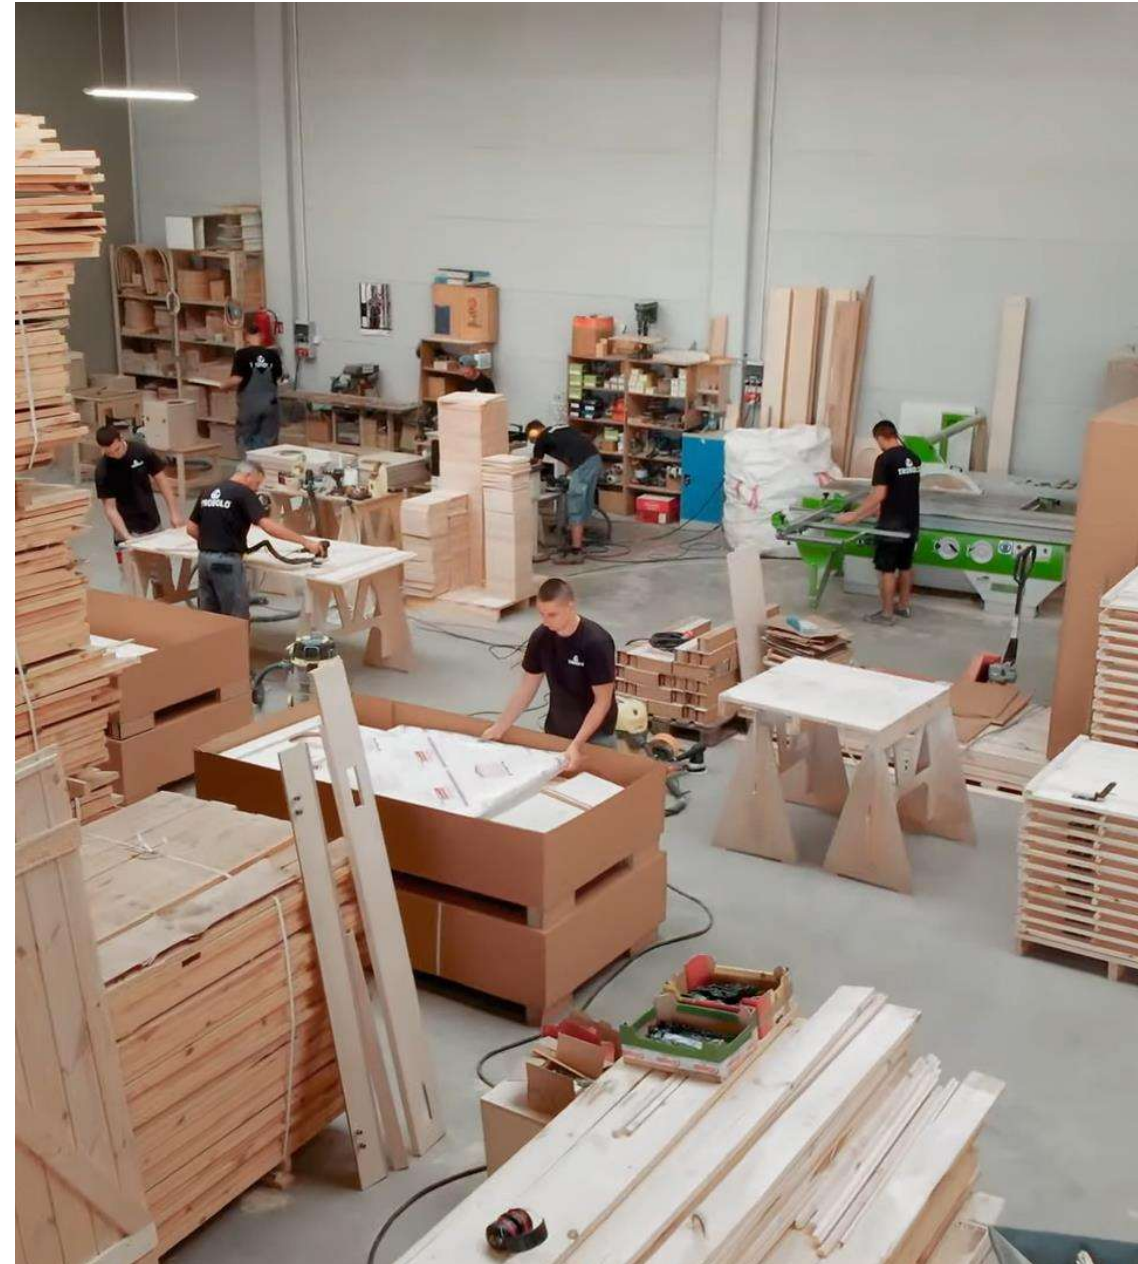

# Alles Wichtige auf einen Blick

- Gegründet im Jahr 2017 als Einzelunternehmung
- Seit 2021 zwei Gesellschaften: TROBOLO Deutschland GmbH und TROBOLO Polska Sp. z o.o
- Eigenes Lager und Fulfillment in Poznan (Polen)
- Über 20.000 zufriedene Kunden europaweit
- Aktuell rund 30 Mitarbeiter